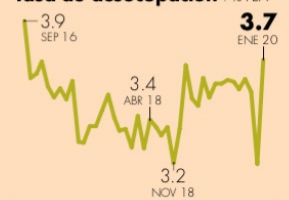

Tasa de desocupación | % PEA*

*Cifras desestacionalizadas

FUENTE: INEGI / CIFRAS ORIGINALES