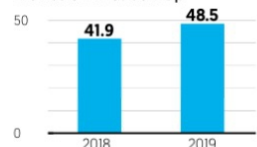

Ganancias anuales de CFE

■ Cifras en miles de mdp