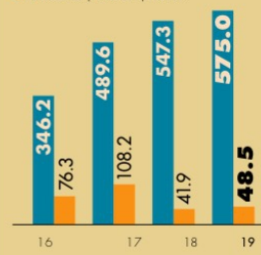

FUENTE: PEMEX

MEJORA CFE SU UTILIDAD EN EL 2019 |

MILES DE MILLONES DE PESOS

● INGRESOS TOTALES
● UTILIDAD (PÉRDIDA) NETA

48,545

GANÓ LA ELÉCTRICA AL CIERRE DEL AÑO PASADO ● PÁG 27

#AMLOTrackingpoll

Descenso sostenido