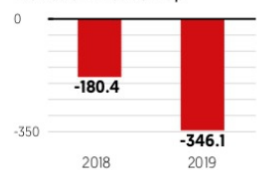

Pérdidas anuales de Pemex

■ Cifras en miles de mdp