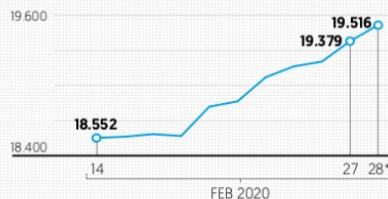

Cotización del dólar

Sube 5.2% frente al peso desde el mínimo del año.

RAINFUENZA. Hoy desembarcan los pasajeros del crucero en Cozumel.