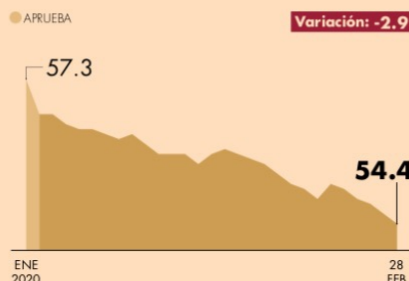

Variación: -2.9

Finanzas y Dinero

Pronóstico del PIB de SHCP en 2020 sigue en 1.5-2.5%

● PÁG 7

BofA baja de 3.2 a 2.8% previsión del PIB global

● PÁG 40

CORONAVIRUS

Derriba las bolsas a su paso

El efecto del coronavirus en los mercados bursátiles globales ha sido devastador.

● PÁG 40, 69 y TE 8-9