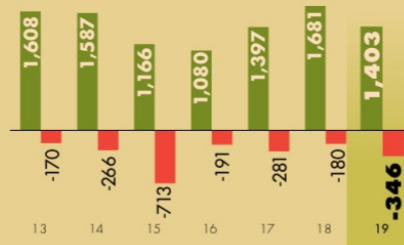

Opinión

¿Los bancos centrales están pasados de moda?

Project Syndicate
Howard Davies

● PÁG 41

El coronavirus sin espacio para otros datos

Enrique Campos
La gran depresión

● PÁG 7

En corto

Política y Sociedad

Jucopo valida a Ackerman; partidos lo impugnarán

“Vamos a estudiar las medidas de impugnación (...) Para nosotros no está cerrado el capítulo”.

Tonatiuh Bravo,
COORDINADOR DE MC.

● PÁG 64

Urbes y Estados

Ranking sobre calidad laboral en municipios del país 2019

● PÁG 42-43

Los mejor calificados

1	Chihuahua	87.2
2	Aguascalientes	72.2
3	Tijuana	71.9
4	Monterrey	71.5
5	Juárez	71.2

Municipios rezagados

32	Oaxaca	21.2
33	Tuxtla Gutiérrez	18.4
34	CDMX	18.1
35	Villahermosa	14.2
36	Tlaxcala	12.8

Atención a suscriptores
55 5237 0766

En Primer Plano

Es la peor desde el 2015; hila siete años con pérdida

En 2019, Pemex no logró flotar; perdió $346,135 millones

- El resultado conjunto menores ventas, sobre todo en el mercado de exportación, y aumento en costos.

Karol García

● PÁG 4-5

La petrolera registró, por séptimo año, pérdidas financieras, a raíz de la caída en ingresos por menores ventas, tras un año con precios bajos de primera mano en gasolinas.

Pemex | Ventas totales y rendimiento (pérdida) neta

MILES DE MILLONES DE PESOS

● VENTAS
● RENDIMIENTO NETO