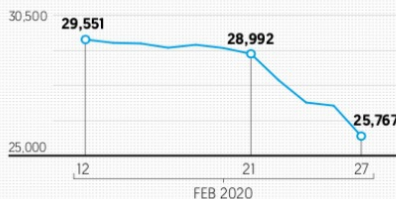

Se extiende la aversión al riesgo

Índice Dow Jones

Pierde 12.8% desde su último máximo.