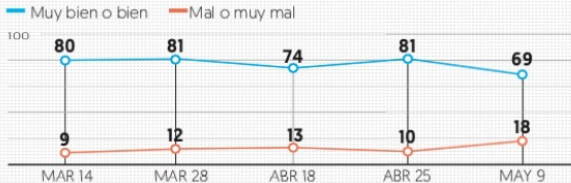

DECAE ESTADO ANÍMICO POR AISLAMIENTO; PEGA MÁS A JÓVENES

¿Cómo calificaría su estado de ánimo en estos días...? (%)