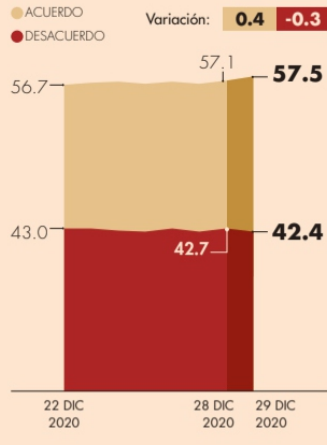

Empresas y Negocios

Apagón dejó sin servicio a casi 20% de los usuarios de CFE

La falla en el suministro se debió a un "desbalance" en el sistema interconectado y la salida de operación de dos líneas de transmisión.

• PÁG. 24

10.3 MILLONES

de usuarios de CFE en el norte, occidente y centro del país se quedaron sin energía

Fallece Luis Enrique Mercado Sánchez

Fue fundador de El Economista; lo dirigió entre 1988 y 2008 • PÁG. 25

#AMLOTrackingpoll Repunta en colofón del año

La semana inicia ligando dos importantes incrementos en la aprobación del presidente, sin visos de temas candentes en los últimos días de 2020.

• PÁG. 28