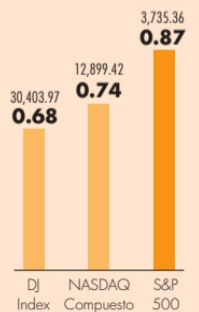

### 1.3 MILLONES

de toneladas de ese producto se consumen en Estados Unidos al año.

Nuevo plan de alivio impulsa en EU a mercados

• Aprueba Cámara de representantes ayuda por \$2,000.

eleconomista.mx

Ganancia intradía índices en EU | VAR. % Y PTS.