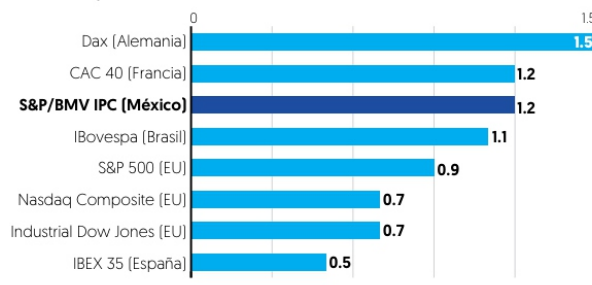

Paquete de estímulos impulsa rally

■ Variación porcentual del 28 de dic

Fuente: Bloomberg

Pega apagón a 10.3 millones de usuarios

Un desbalance en el sistema eléctrico, causado por la salida de operación de dos líneas de transmisión en el norte del país, generó ayer un 'apagón' que afectó a 10.3 millones de clientes de los 46.5 millones que tiene la CFE. Aproximadamente a las 2:30 de la tarde al menos 15 estados, incluido todo el Valle de México, se vieron afectados, en algunos casos hasta por dos horas.

El desbalance generó que 16 plantas de luz convencionales salieran de operación. Manuel Bartlett, director de la CFE, dijo que aún se investiga la falla que generó el desbalance.

10.3

MILLONES DE USUARIOS

De los 46.5 millones de clientes que tiene la CFE se vieron afectados.

15

ESTADOS DEL PAÍS

Sufrieron el desbalance eléctrico que provocó el apagón.

El apagón representó 23 por ciento del consumo nacional, lo que equivale al consumo total del Valle de México; fue el más grande desde 2017.

—Jessica Becerra / PÁG. 5