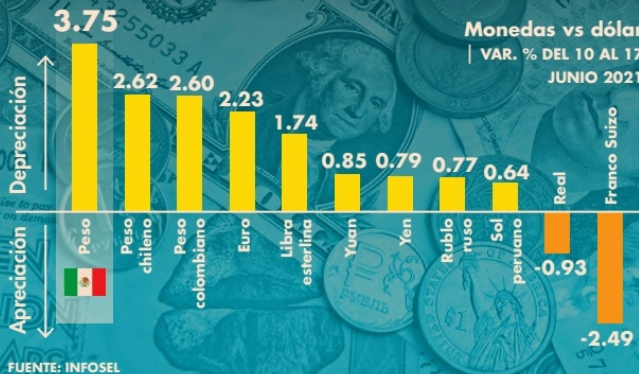

Peso encabeza depreciación

La fortaleza del dólar y el anuncio de que la Fed adelantará movimientos en sus tasas se han conjugado y el peso ha sido el más afectado en una canasta de monedas.