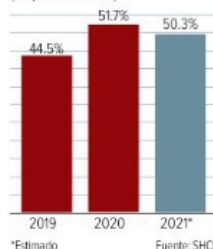

REQUERIMIENTOS FINANCIEROS EN EL SECTOR PÚBLICO

(Proporción del PIB)

*Estimado Fuente: SHCP

DINERO

346,800

MDP

por concepto de inversión financiera ejercerá este año el gobierno federal. / 16

PRIMERA

Pugna por sucesión presidencial amaga a Morena: Monreal

Las peleas internas pondrán en riesgo a la 4T si persisten "comportamientos facciosos", considera el senador morenista. / 2

PRIMERA

"Denuncias contra consejeros se siguen de oficio"

Lorenzo Córdova, presidente de INE, espera que la FGR desestime las denuncias penales en contra de consejeros. / 2

EXCELSIOR

Jorge Fernández Menéndez 6
Victor Beltrí 10
Ricardo Peralta 13

7 503005 1929028

PRIMERA