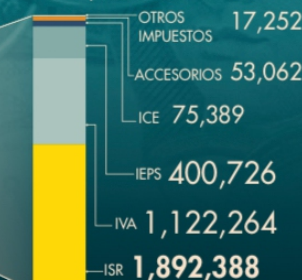

Desglose de ingresos tributarios 2021 | MILLONES DE PESOS

#AMLOTrackingpoll

Arranca el año con disminuciones

La ausencia de AMLO en el debate perjudicó los niveles de popularidad y deterioró la imagen de seguridad y economía en el inicio de año.

● PÁG. 38

● ACUERDO ● DESACUERDO

Variación: -0.2 0.2