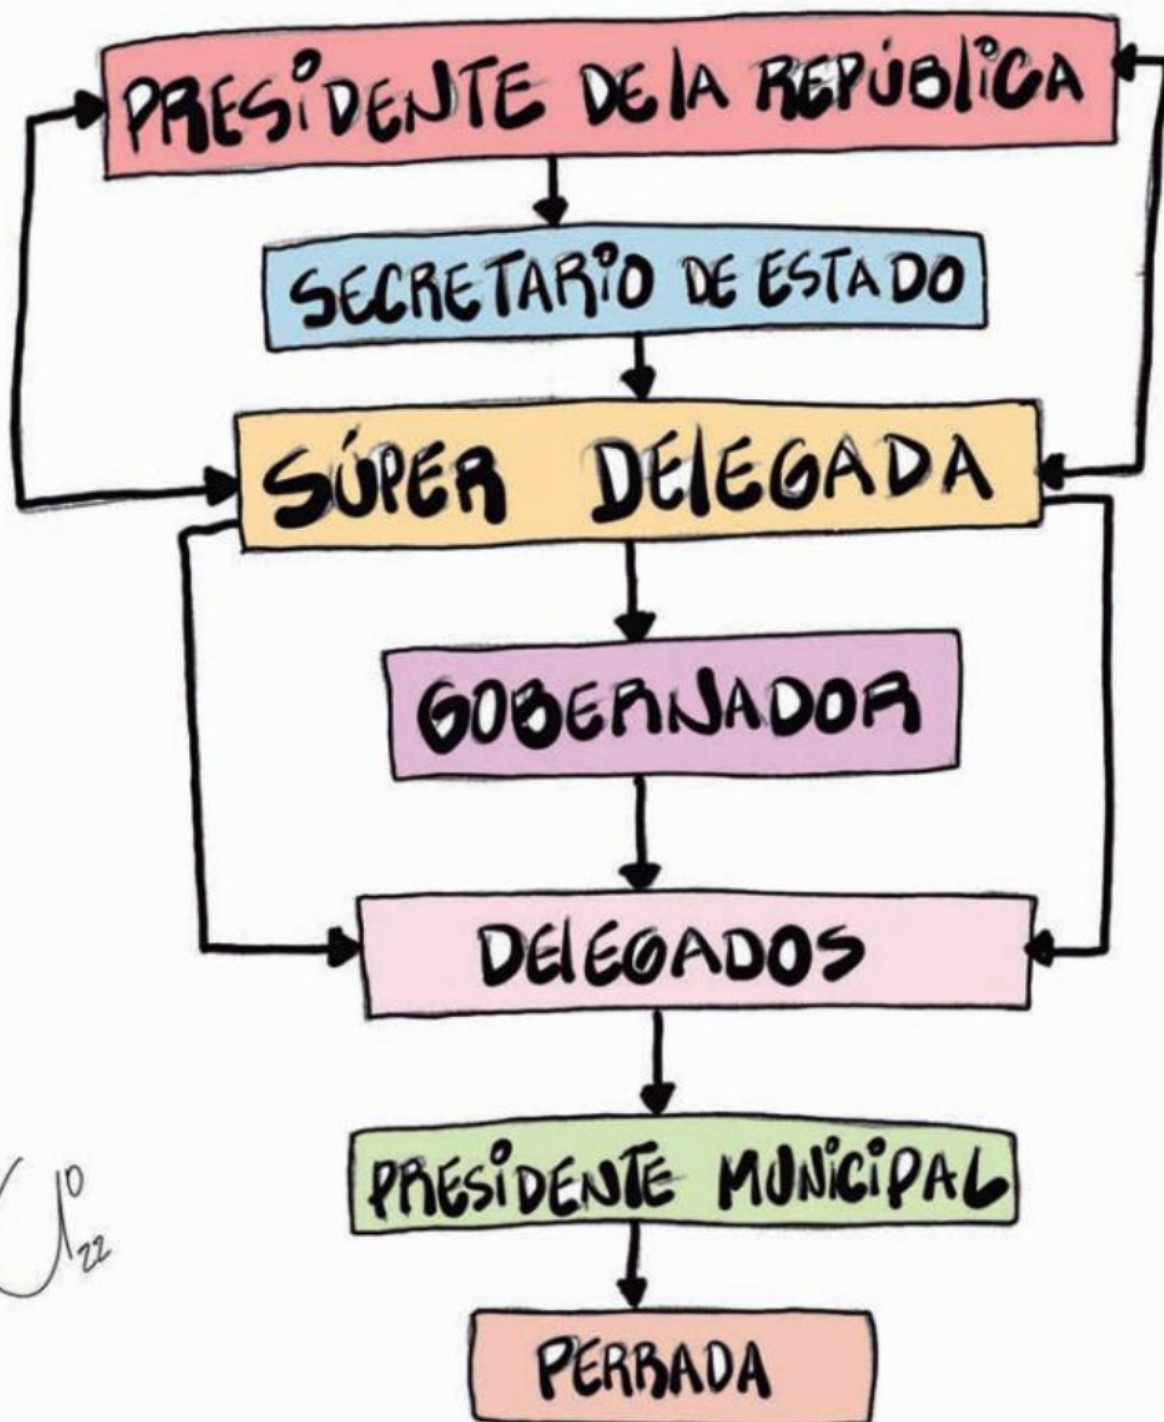

Cartones y Fotos políticas

25 de mayo
del 2022

Ufff. otro duro día de trabajo en la legislatura

mientras tanto en la cámara de diputados

ASÍ ES ESTO // POR WUISHO

Así es esto

POR WUISHO

Imagen

Pobre Zacatecas

ORGANIGRAMA YT

C¹⁰₂₂

POLITIQUERÍA

**-Aquí en la talacha para tener
un corazón verde 🍀**