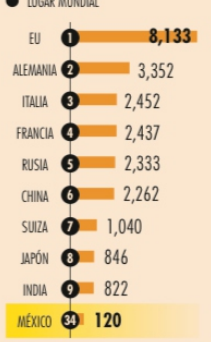

Bancos centrales buscan más oro que dólares para reservas

• Añadieron el año pasado 1,037 toneladas del metal: WGC.

• PÁG. 16

Reservas en oro por país y su lugar en el mundo

TONELADAS DE ORO

FUENTE: CONSEJO MUNDIAL DEL ORO