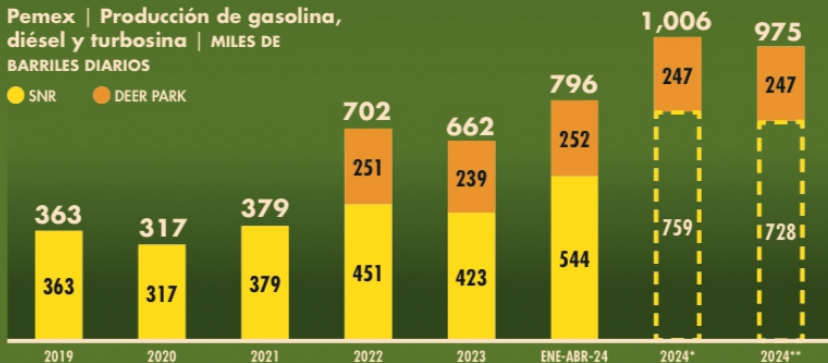

• PÁGS. 4-5, 38-39 y 43

Con la doctora Sheinbaum, el país va a tener una política de desarrollo que fomente el crecimiento de las empresas mexicanas, sobre todo las pequeñas.

Marcelo Ebrard, FUTURO SRO., DE ECONOMÍA.

$18.37

cotizó el dólar ayer al cierre de las operaciones del mercado cambiario, con una ganancia de ocho centavos para la moneda mexicana.

• PÁG. 20

MITOSKY EL ECONOMISTA

#AMLOTrackingpoll Mantiene cuesta arriba

Hoy, la aprobación de la gestión presidencial llegó a 61.8%, el valor más alto desde junio del 2023.

• PÁG. 46

Empresas y Negocios

Sexenio cerrará sin autosuficiencia en combustible: Romero

Pemex retrasa el arranque de Dos Bocas y reduce meta de refinación

• Anunció que la planta iniciará operaciones hasta el segundo semestre y cerrará 2024 generando en promedio 163,000 bpd.

• En el sexenio se han invertido 75,000 mdp en la rehabilitación del sistema de seis refinерías.

Karol García
• PÁG. 22

El pronóstico de rendimiento para el Sistema Nacional de Refinación al cierre del año se redujo en el último mes en 31,000 barriles diario en promedio, revelan datos de Pemex.

Pemex | Producción de gasolina, diésel y turbosina | MILES DE BARRILES DIARIOS

● SNR ● DEER PARK

*Pronóstico presentado en mayo del 2024 **Pronóstico de junio del 2024

FUENTE: ELABORACIÓN PROPIA CON DATOS DE PEMEX

Economía habría crecido 0.3% en mayo

• El IOAE estimó que la economía creció 0.3% en el quinto mes del año; se recuperó de la contracción en abril. En su comparación anual, la economía mexicana habría repuntado 2 por ciento.

• PÁG. 6

0.4% MENSUAL

habrían crecido los sectores secundario -que agrupa industrias-, y el terciario, de servicios.

FUENTE: INEGI

*Datos IOAE

Ventas minoristas, con impulso

• PÁG. 24

FUENTE: INEGI

Bancos centrales buscan más oro que dólares para reservas

• Añadieron el año pasado 1,037 toneladas del metal: WGC.

• PÁG. 16

Reservas en oro por país y su lugar en el mundo

TONELADAS DE ORO

FUENTE: CONSEJO MUNDIAL DEL ORO

“Rechazo a la reforma fiscal será perjudicial a largo plazo”

• Expertos advierten recortes en gasto por el alto déficit del 2024.

• PÁG. 6

Es urgente atender los retos. Patear el bote agravará los problemas en el futuro.

Diego Castañeda, ECONOMISTA.

Tormenta tropical Alberto deja cuatro muertos en NL

• PÁG. 40

Opinión

- Enrique Campos S. • PÁG. 12
- Fausto Pretelin M. • PÁG. 36
- Alberto Aguirre • PÁG. 40
- Demetrio Sodi • PÁG. 42