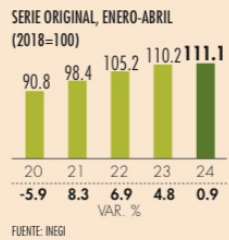

Ventas minoristas, con impulso

• PÁG. 24

FUENTE: INEGI

Bancos centrales buscan más oro que dólares para reservas

• Añadieron el año pasado 1,037 toneladas del metal: WGC.

• PÁG. 16