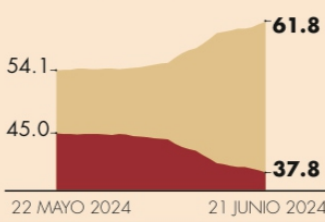

En Primer Plano Política y Sociedad Arte, Ideas & GENTE

Sheinbaum anuncia primeros 6 secretarios de su gabinete

• Tres mujeres y tres hombres integraron la primera parte del gabinete que encabezará Claudia Sheinbaum durante su gestión.

• PÁGS. 4-5, 38-39 y 43

Con la doctora Sheinbaum, el país va a tener una política de desarrollo que fomente el crecimiento de las empresas mexicanas, sobre todo las pequeñas.

Marcelo Ebrard, FUTURO SRO., DE ECONOMÍA.

$18.37

cotizó el dólar ayer al cierre de las operaciones del mercado cambiario, con una ganancia de ocho centavos para la moneda mexicana.

• PÁG. 20

MITOSKY EL ECONOMISTA

#AMLOTrackingpoll Mantiene cuesta arriba

Hoy, la aprobación de la gestión presidencial llegó a 61.8%, el valor más alto desde junio del 2023.

• PÁG. 46