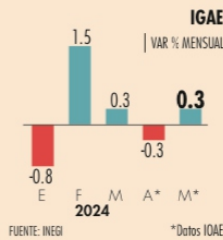

FUENTE: INEGI

*Datos IOAE