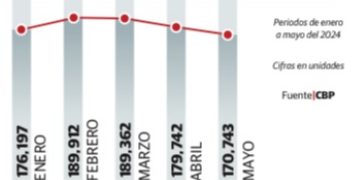

DETENCIONES DE MIGRANTES

Por contención migrante cruces a EU bajan por tercer mes consecutivo

MUESTRAN efectos las medidas para restringir el tránsito hacia el norte; en mayo, 170 mil detenciones; activistas ven como consecuencia un varamiento de indocumentados en México. **pág. 10**